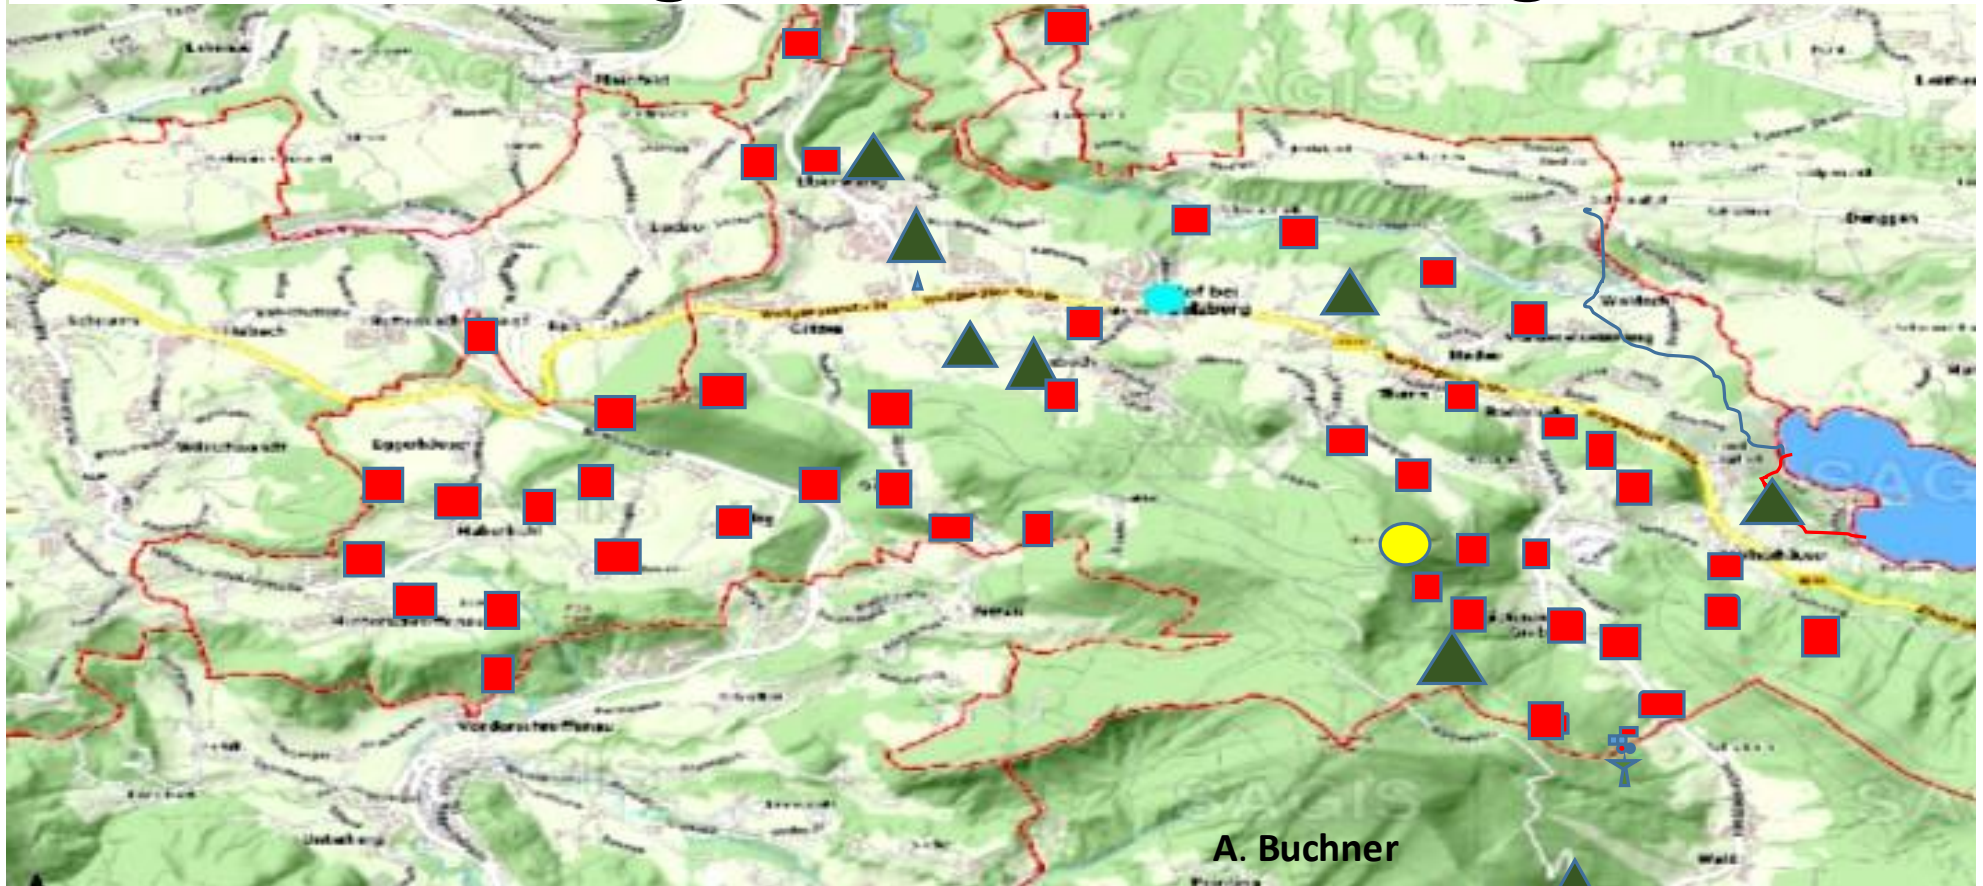

Bewuchs mit Schadpflanzen im Gemeindegebiet von Hof b. Sbg. - 2021

■ Springkraut

▲ Staudenknöterich

● Goldrute